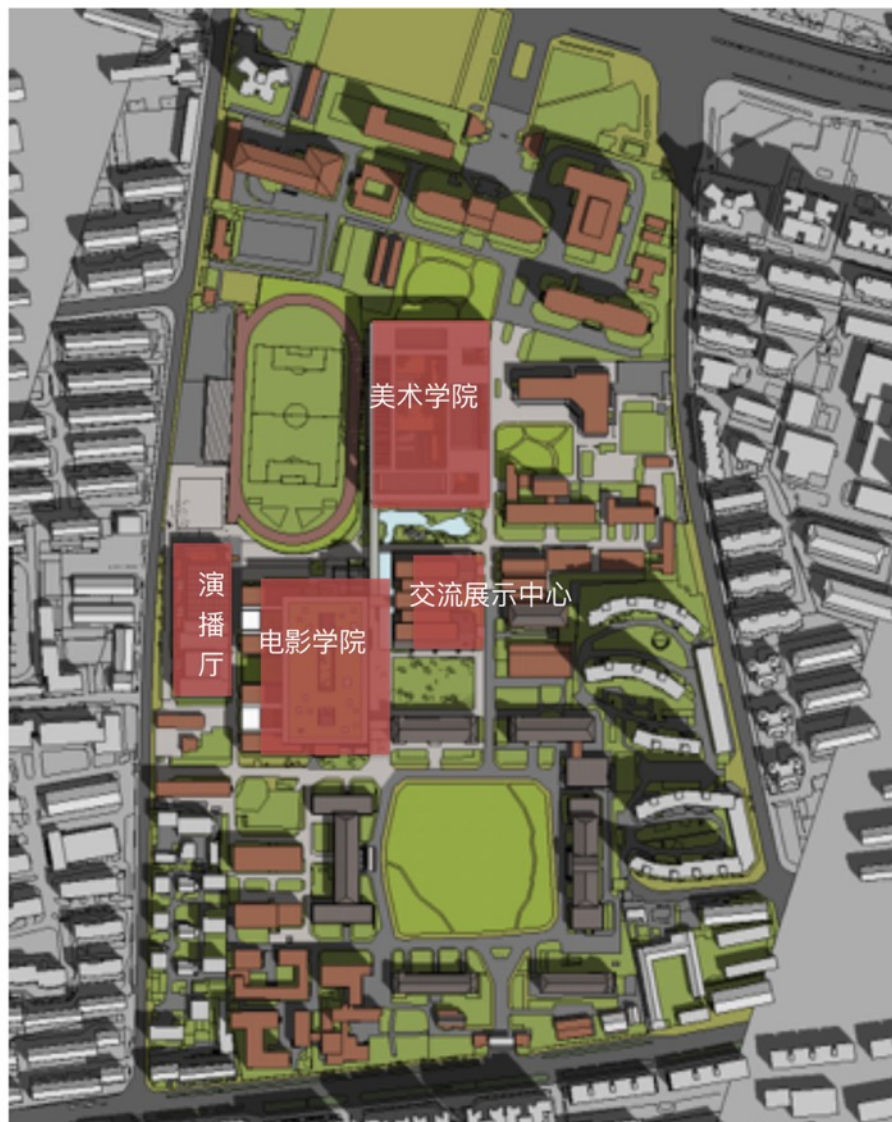

延长校区总体功能分区图

- 校部共用空间
- 电影学院组团及影视制作平台
- 美术学院组团
- 美术学院组团、电影学院组团附属建筑
- 学生生活区（宿舍）
- 科技园区
- 集中绿地、开放空间

集中绿地、开放空间

电影学院组团及影视制作平台

学生生活区（宿舍、食堂）

学生生活区（宿舍）

科技园区

美术学院组团

美术学院组团、电影学院组团附属建筑

集中绿地、开放空间

校部共用空间

首期建设总体布局

首期建设总平面图

美术学院组团

交流展示中心

演播厅

电影学院组团及影视
制作平台

首期建设新、老建筑示意图

保留的老建筑

新建建筑

演播厅

电影学院组团及影视
制作平台

交流展示中心

美术学院