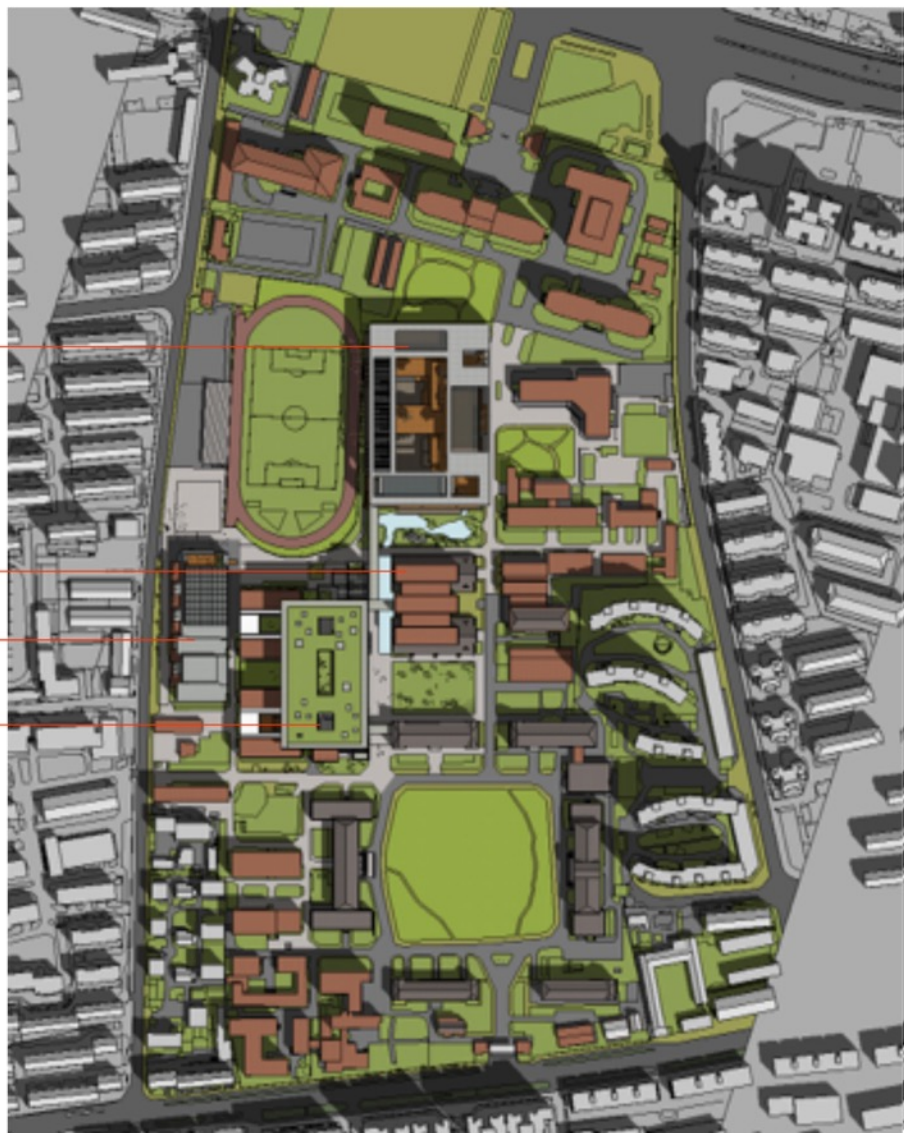

延长校区总体功能分区图

- 校部共用空间
- 电影学院组团及影视制作平台
- 美术学院组团
- 美术学院组团、电影学院组团附属建筑
- 学生生活区（宿舍）
- 科技园区
- 集中绿地、开放空间

集中绿地、开放空间

电影学院组团及影视制作平台

学生生活区（宿舍、食堂）

学生生活区（宿舍）

科技园区

美术学院组团

美术学院组团、电影学院组团附属建筑

集中绿地、开放空间

校部共用空间

首期建设总体布局

首期建设总平面图

美术学院组团

交流展示中心

演播厅

电影学院组团及影视
制作平台

首期建设新、老建筑示意图

保留的老建筑

新建建筑

演播厅

电影学院组团及影视
制作平台

交流展示中心

美术学院