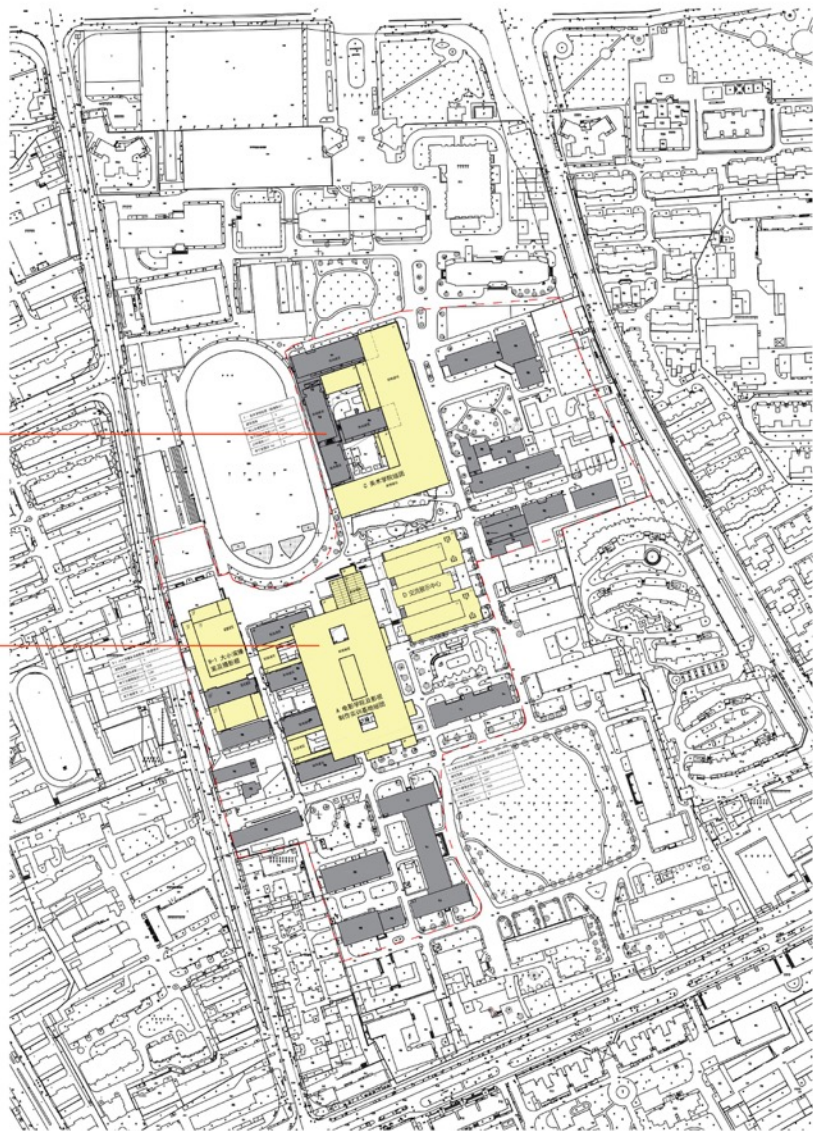

延长校区总体功能分区图

- 校部共用空间
- 电影学院组团及影视制作平台
- 美术学院组团
- 美术学院组团、电影学院组团附属建筑
- 学生生活区（宿舍）
- 科技园区
- 集中绿地、开放空间

集中绿地、开放空间

电影学院组团及影视制作平台

学生生活区（宿舍、食堂）

学生生活区（宿舍）

科技园区

美术学院组团

美术学院组团、电影学院组团附属建筑

集中绿地、开放空间

校部共用空间

首期建设总体布局

首期建设总平面图

美术学院组团

交流展示中心

演播厅

电影学院组团及影视
制作平台

首期建设新、老建筑示意图

保留的老建筑

新建建筑

演播厅

电影学院组团及影视
制作平台

交流展示中心

美术学院